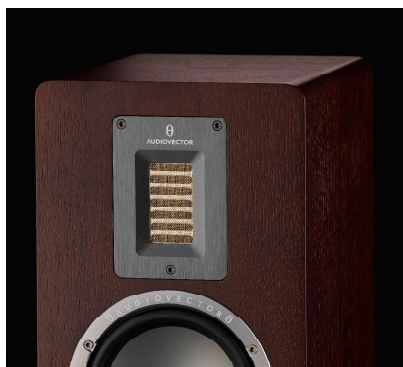

## QR 5 フロアスタンドモデル

希望小売価格 ¥398,000 /pair(税別)

ブラックピアノ ホワイトシルク

ダークステインウォールナット

2019  
NEW  
MODEL

### QRシリーズ最新で最大のフロアスピーカー

シリーズ中で最高のパフォーマンスを発揮するQR5は、Qポートダウンファイリング・バスレフシステムを採用した3wayシステム。決して聴き疲れすることのない繊細で甘美な中高域と、圧倒的にパワフルでダイナミックな低音を両立したサウンドは極めて生々しく、まさに無限の音楽の喜びを約束する。

パワフルな低域にベストマッチングな振動板を採用したGold Leaf AMT 2 新型ツイーター搭載。

QR1,3に搭載の高域ユニットの振動板面積をさらに拡大した新型ツイーターを搭載。エネルギーッシュな低域との完璧なバランスが生み出す極上の臨場感。ボーカリストの微かな息遣いや、アコースティック楽器の息を飲む倍音の表現力は鳥肌もの。