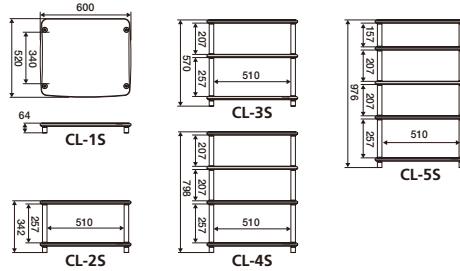

CL シリーズ スタンダード

S Type カラーバリエーション **LP** ライトパープル **DB** ダークブラウンメタリック **DG** ダークグレーメタリック

CL-1S-DB/DG/LP

●重量: 6kg ●耐荷重: 一段当たり100kgまで

CL-2S-DB/DG/LP

●重量: 12kg ●耐荷重: 一段当たり100kgまで

CL-3S-DB/DG/LP

●重量: 16kg ●耐荷重: 一段当たり100kgまで

CL-4S-DB/DG/LP

●重量: 21kg ●耐荷重: 一段当たり100kgまで

CL-5S-DB/DG/LP

●重量: 26kg ●耐荷重: 一段当たり100kgまで、全体400kgまで

L Type カラーバリエーション

DB ダークブラウンメタリック **DG** ダークグレーメタリック

CL-1L-DB/DG

●重量: 12kg ●耐荷重: 一段当たり150kgまで

CL-2L-DB/DG

●重量: 21kg ●耐荷重: 一段当たり150kgまで

▲写真は三段にカスタマイズしています。

W Type カラーバリエーション

DB ダークブラウンメタリック **DG** ダークグレーメタリック

CL-1W-DB/DG

●重量: 18kg ●耐荷重: 一段当たり150kgまで

CL-2W-DB/DG

●重量: 32kg ●耐荷重: 一段当たり200kgまで

CL シリーズ カスタマイズ

基本セットに、追加ユニットを足していくことで、お好みの支柱長さ・棚板サイズによるオリジナルカスタムラックを作ることができます。

追加ユニット

型番の見方

CL-F410-DG

シリーズ名 支柱本数 支柱長さ 色

基本セット●最上段固定用 キャップボルト