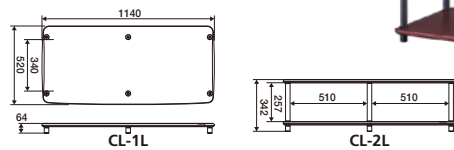

CL-4S-DB/DG/LP

●重量: 21kg ●耐荷重: 一段当たり100kgまで

CL-5S-DB/DG/LP

●重量: 26kg ●耐荷重: 一段当たり100kgまで、全体400kgまで

L Type カラーバリエーション

DB ダークブラウンメタリック **DG** ダークグレーメタリック

CL-1L-DB/DG

●重量: 12kg ●耐荷重: 一段当たり150kgまで

CL-2L-DB/DG

●重量: 21kg ●耐荷重: 一段当たり150kgまで

▲写真は三段にカスタマイズしています。

W Type カラーバリエーション

DB ダークブラウンメタリック **DG** ダークグレーメタリック

CL-1W-DB/DG

●重量: 18kg ●耐荷重: 一段当たり150kgまで

CL-2W-DB/DG

●重量: 32kg ●耐荷重: 一段当たり200kgまで

CL シリーズ カスタマイズ

基本セットに、追加ユニットを足していくことで、お好みの支柱長さ・棚板サイズによるオリジナルカスタムラックを作ることができます。

追加ユニット

型番の見方

CL-F410-DG

シリーズ名 支柱本数 支柱長さ 色

基本セット●最上段固定用 キャップボルト