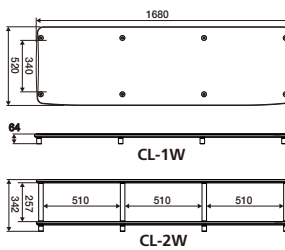

CL-2L-DB/DG

●重量: 21kg ●耐荷重: 一段当たり150kgまで

▲写真は三段にカスタマイズしています。

W Type カラーバリエーション

DB ダークブラウンメタリック **DG** ダークグレーメタリック

CL-1W-DB/DG

●重量: 18kg ●耐荷重: 一段当たり150kgまで

CL-2W-DB/DG

●重量: 32kg ●耐荷重: 一段当たり200kgまで

CL シリーズ カスタマイズ

基本セットに、追加ユニットを足していくことで、お好みの支柱長さ・棚板サイズによるオリジナルカスタムラックを作ることができます。

追加ユニット

型番の見方

CL-F410-DG

シリーズ名 支柱本数 支柱長さ 色

基本セット●最上段固定用 キャップボルト