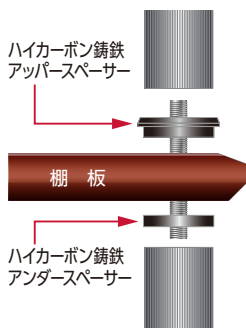

New! 1 新制振機能 FC セパレートシステムを採用

■フラッグシップモデルCSRラックの開発と、様々な研究で培った、オーディオにとって理想的な制振アプローチを採用。

●棚板を上下形状の異なるスペーサーでサンドウィッチし、棚板間の分離感を向上させた新構造。

New! 2 日常のあらゆるシーンに沿ったデザイン

■CLラック用に新しくデザインされた、ナチュラルで有機的なシェイプの採用。

- ●音楽と日常の間に、Confort (心地よさ) を提案する3色展開。
- ●荷重テストで実証済みの、重量級にも対応可能な剛性がある棚板。